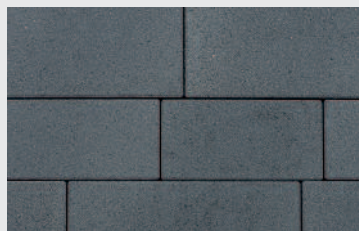

A photograph of a modern, two-story house with a light grey facade and dark grey horizontal siding on the garage. The house features large windows and a dark door. The foreground is paved with dark grey rectangular paving stones. The text 'DIE NEUE PFLASTERIDEE RIVA PLAZA' is overlaid in white on the left side of the image.

& % \$ % % "0 # -. , #.

RIVA PLAZA: GUT ZU WISSEN

STEINDICKE 8 CM, MIT MICROFASE

4 FORMATE IN EINER LAGE:

- 2 Steine 60 x 30 cm
- 2 Steine 36 x 15 cm
- 6 Steine 28 x 15 cm
- 3 Steine 40 x 20 cm

Die Formate werden nur lagenweise im aufgeführten Mengenverhältnis geliefert.
Eine Bestellung von Einzelsteinen ist nicht möglich.

* Garantiebedingungen
finden Sie unter:
www.beton-pfenning.de

FARBEN

mangan STEEL, kugelgestraht

carbon STEEL, kugelgestraht

schiefer

ambra

fels

colorato